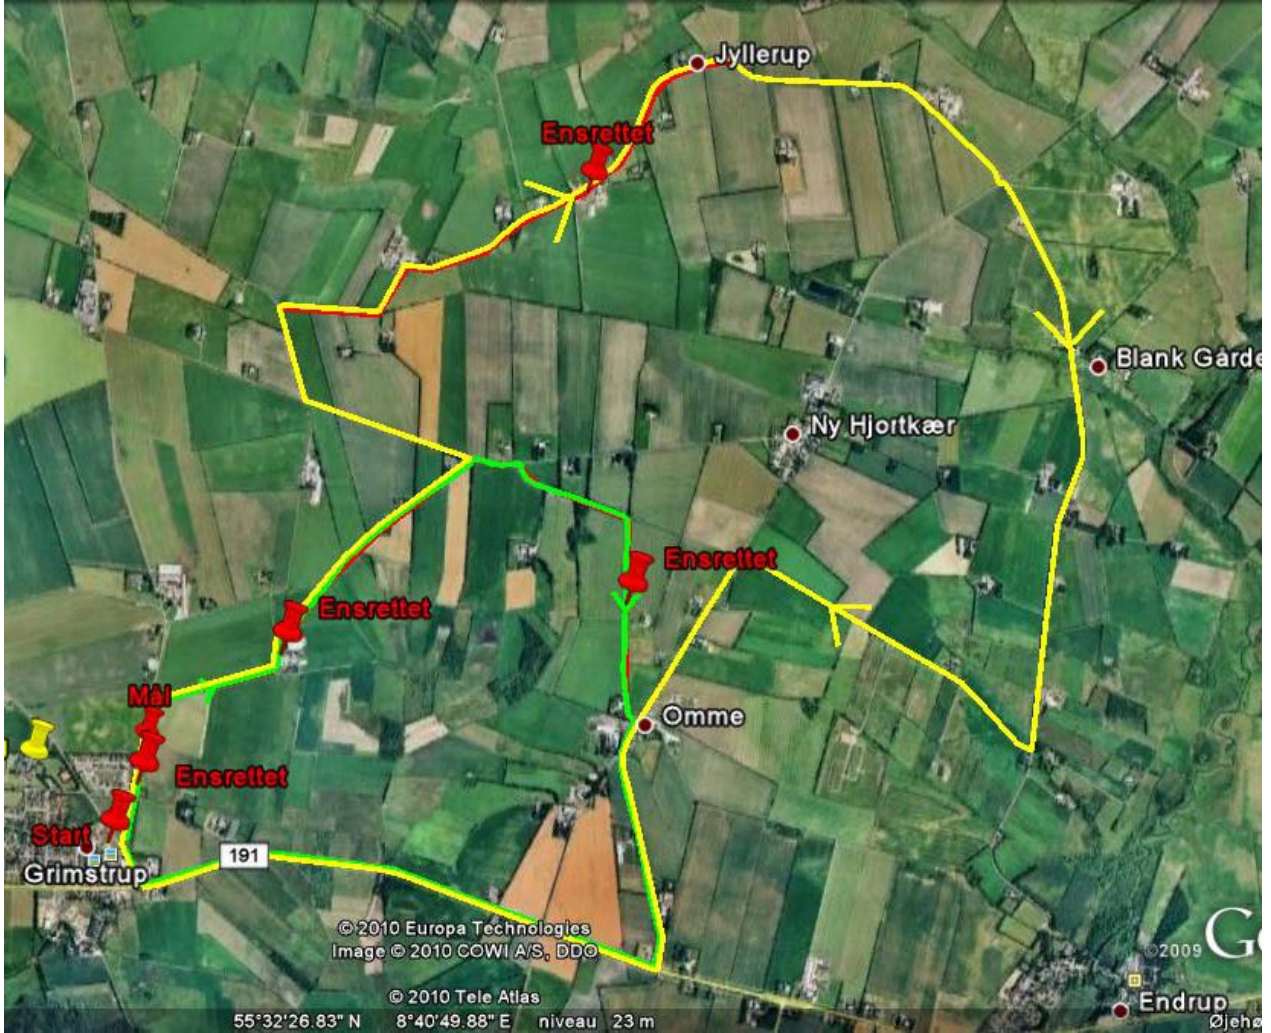

Rute 1= Grøn. – Rute 2 = Gul.